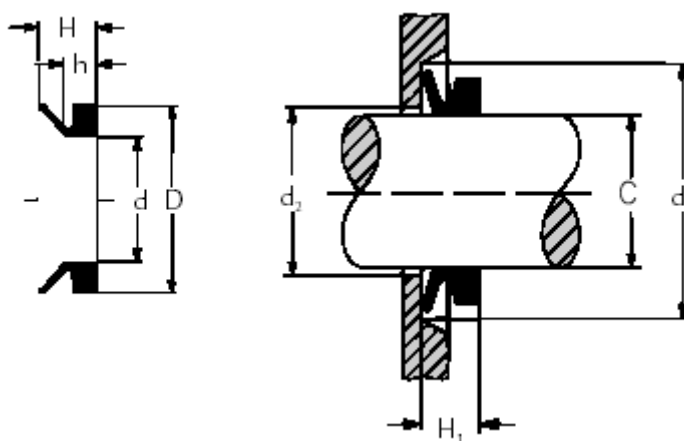

Varenummer: 17950080
Beskrivelse: KLEE V-ring VA 50-80 NBR 60

Mål

C = 78-83
d = 72
D = 84.0
d1 = C+18
d2 = C+4
h = 6.8
H = 11.0
H1 = 9 +/- 1,2